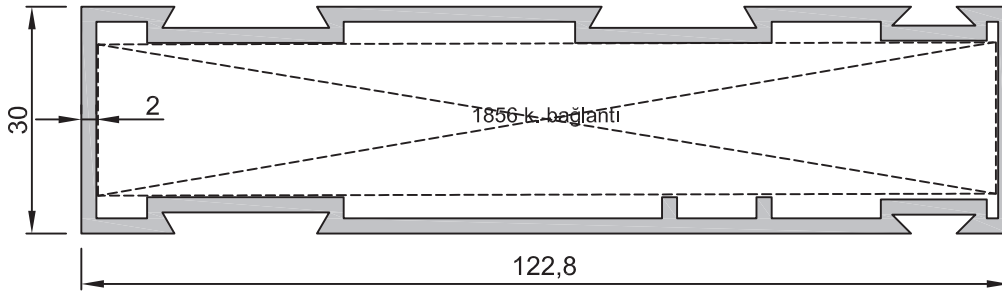

- Profiller
- Profiles

Yalıtımsız Sürme Serisi

Büyük Tuba Sürme Serisi

No : 1796

Kasa
1,540 kg/m

No : 1806

B. Tuba Sineklikli Kasa
1,810 kg/m

No : 1794