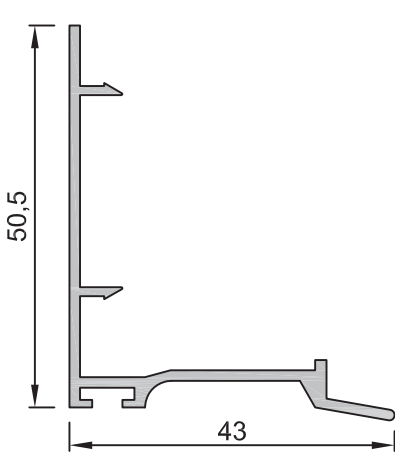

- Profiller
- Profiles

Yalıtımsız Sürme Serisi

Büyük Tuba Sürme Serisi

No : 1799
Kenet Adaptörü
0,440 kg/m