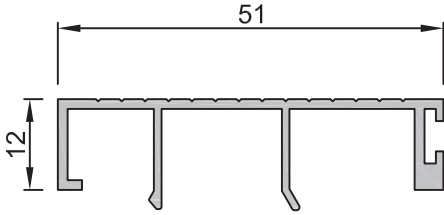

- Profiller
- Profiles

Yalıtımsız Sürme Serisi

Büyük Tuba Sürme Serisi

No : 1799
Kenet Adaptörü
0,440 kg/m

No : 1798
Sabit Kasa Adaptörü
0,460 kg/m

No : 1800
Orta Kenet
0,310 kg/m

No : 1792*
Kasa Kapağı
0,370 kg/m

No : 1811
Sineklik Rayı
0,100 kg/m

No : 1795
Tek Cam Çıtası
0,270 kg/m

No : 1763
Isı Cam Çıtası
0,220 kg/m

Tuba Sineklik Profilleri

No : 1809
Sineklik Kanadı
0,730 kg/m

No : 1810
Sineklik Çıtası
0,190 kg/m