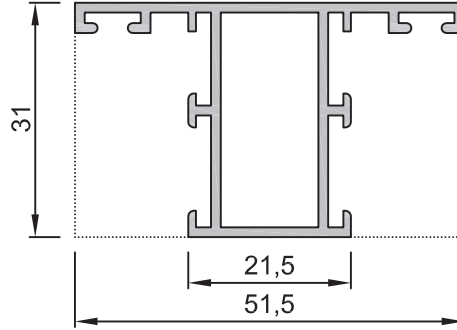

Kasa
0,705 kg/m

No : 1808

K. Tuba Sineklikli Kasa
1,100 kg/m

No : 1758

Kanat
0,760 kg/m

No : 1807

Orta Kayıt
0,590 kg/m

No : 1761