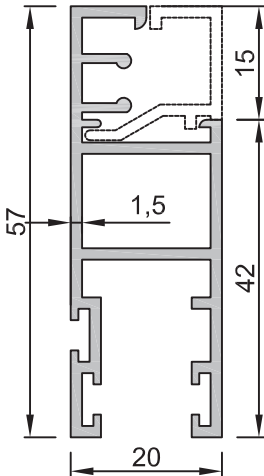

No : 1811
Sineklik Rayı
0,100 kg/m

No : 1795
Tek Cam Çıtası
0,270 kg/m

No : 1763
Isı Cam Çıtası
0,220 kg/m

Tuba Sineklik Profilleri

No : 1809
Sineklik Kanadı
0,730 kg/m

No : 1810
Sineklik Çıtası
0,190 kg/m

Yalıtımsız Sürme Serisi

No : 1768

K. Tuba Bağlantı
0,540 kg/m

No : 1769

K. Tuba Dik Bağlantı
0,350 kg/m

No : 1409

Tuba Bağlantı
0,830 kg/m

Kullanılan profiller	Kesim ölçüsü
1759	67,7 mm
1758	27,6 mm

Kullanılan profiller	Kesim ölçüsü
1807	28,0 mm

No : 1856

B. Tuba Bağlantı
0,995 kg/m

Kullanılan profiller	Kesim ölçüsü
1796	95,6 mm
1806	118,9 mm

No : 1857

B. Tuba Bağlantı
1,060 kg/m

Kullanılan profiller	Kesim ölçüsü
1794	41,0 mm

No : 4180

b. Tuba Dik Bağlantı
0,800 kg/m

Kullanılan profiller	Kesim ölçüsü
1770	41,0 mm

Uyarı: Profil ağırlıklarımız teorik olup; teslim anındaki tartımız geçerlidir.

TUBA SERİSİ
SİSTEM DETAYLARI
SYSTEM DETAILS