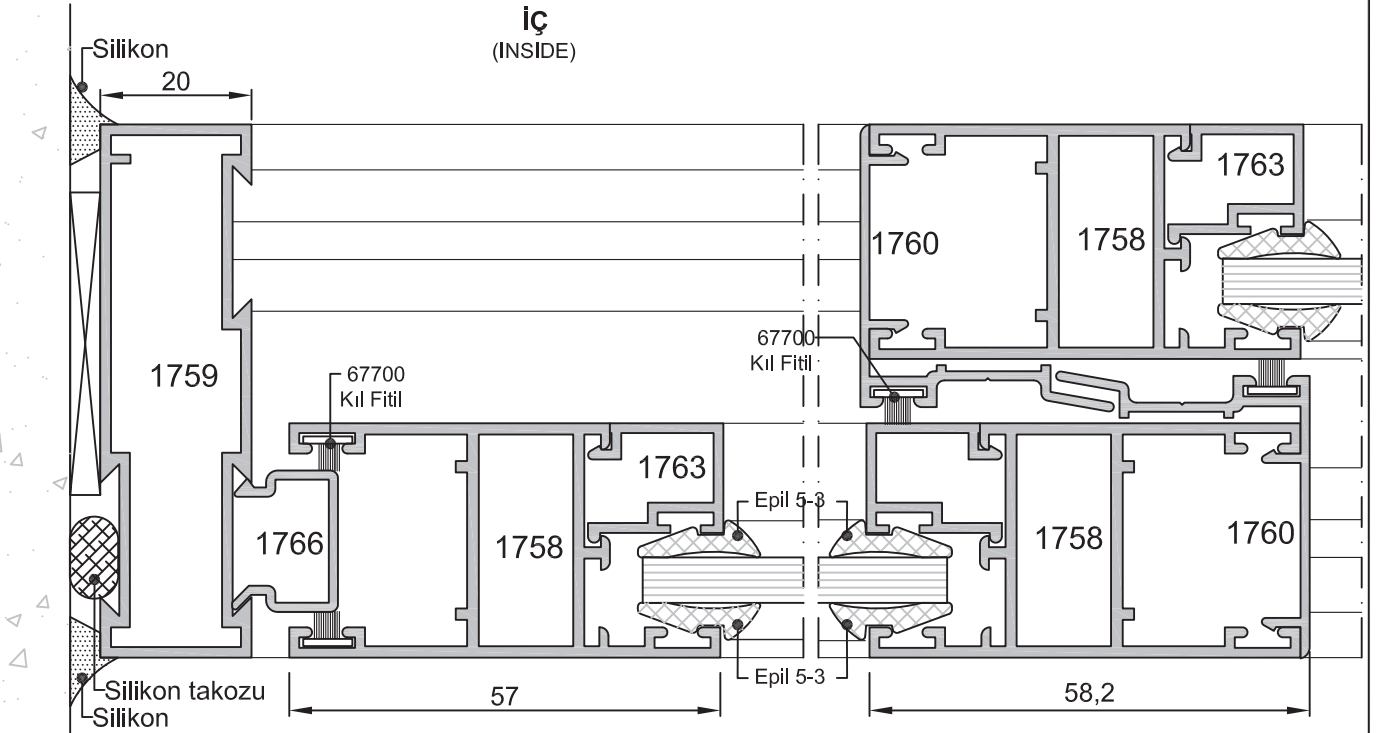

- Detaylar
- Details

Yalıtımsız Sürme Serisi

Küçük Tuba Sürme Serisi

B-B KESİTİ

İÇ (INSIDE)

DIŞ (OUTSIDE)

Detay
Detail 1

Detay
Detail 2