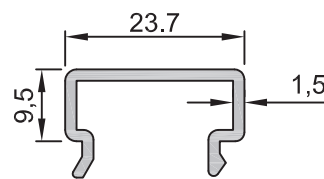

Kanat
1,360 kg/m

No : 1770

Orta Kayıt
1,120 kg/m

No : 1793

Alt Ray
0,235 kg/m

No : 1767

Yan ve Üst Ray
0,230 kg/m

Uyarı: Profil ağırlıklarımız teorik olup; teslim anındaki tartımız geçerlidir.