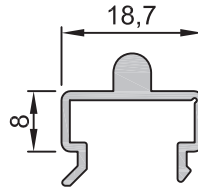

No : 1762

Alt Ray
0,225 kg/m