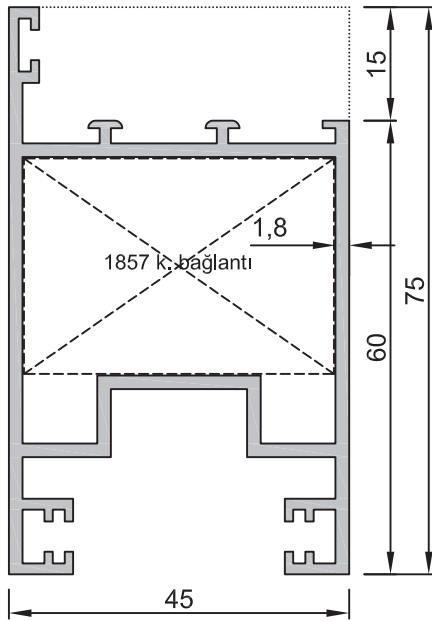

- Profiller
- Profiles

Yalıtımsız Sürme Serisi

Büyük Tuba Sürme Serisi

No : 1796

Kasa
1,540 kg/m

No : 1806

B. Tuba Sineklikli Kasa
1,810 kg/m

No : 1794

Kanat
1,360 kg/m

No : 1770

Orta Kayıt
1,120 kg/m

No : 1793

Alt Ray
0,235 kg/m

No : 1767

Yan ve Üst Ray
0,230 kg/m

Uyarı: Profil ağırlıklarımız teorik olup; teslim anındaki tartımız geçerlidir.

Kullanılan profiller	Kesim ölçüsü
1807	28,0 mm

No : 1856

B. Tuba Bağlantı
0,995 kg/m

Kullanılan profiller	Kesim ölçüsü
1796	95,6 mm
1806	118,9 mm

No : 1857

B. Tuba Bağlantı
1,060 kg/m

Kullanılan profiller	Kesim ölçüsü
1794	41,0 mm

No : 4180

b. Tuba Dik Bağlantı
0,800 kg/m

Kullanılan profiller	Kesim ölçüsü
1770	41,0 mm

Uyarı: Profil ağırlıklarımız teorik olup; teslim anındaki tartımız geçerlidir.

TUBA SERİSİ
SİSTEM DETAYLARI
SYSTEM DETAILS