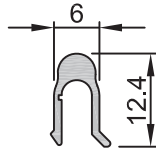

Kanat
1,360 kg/m

No : 1770

Orta Kayıt
1,120 kg/m

No : 1793

Alt Ray
0,235 kg/m

No : 1767

Yan ve Üst Ray
0,230 kg/m

Uyarı: Profil ağırlıklarımız teorik olup; teslim anındaki tartımız geçerlidir.

- Profiller
- Profiles

Yalıtımsız Sürme Serisi

Büyük Tuba Sürme Serisi

No : 1799
Kenet Adaptörü
0,440 kg/m

No : 1798
Sabit Kasa Adaptörü
0,460 kg/m

No : 1800
Orta Kenet
0,310 kg/m

No : 1792*
Kasa Kapağı
0,370 kg/m

No : 1811
Sineklik Rayı
0,100 kg/m

No : 1795
Tek Cam Çıtası
0,270 kg/m

No : 1763
Isı Cam Çıtası
0,220 kg/m

Tuba Sineklik Profilleri

No : 1809
Sineklik Kanadı
0,730 kg/m

No : 1810
Sineklik Çıtası
0,190 kg/m

Kullanılan profiller	Kesim ölçüsü
1807	28,0 mm

No : 1856

B. Tuba Bağlantı
0,995 kg/m

Kullanılan profiller	Kesim ölçüsü
1796	95,6 mm
1806	118,9 mm

No : 1857

B. Tuba Bağlantı
1,060 kg/m

Kullanılan profiller	Kesim ölçüsü
1794	41,0 mm