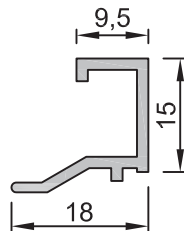

No : 1811
Sineklik Rayı
0,100 kg/m

No : 1795
Tek Cam Çıtası
0,270 kg/m

No : 1763
Isı Cam Çıtası
0,220 kg/m

Tuba Sineklik Profilleri

No : 1809
Sineklik Kanadı
0,730 kg/m

No : 1810
Sineklik Çıtası
0,190 kg/m

Yalıtımsız Sürme Serisi

No : 1768

K. Tuba Bağlantı
0,540 kg/m

No : 1769

K. Tuba Dik Bağlantı
0,350 kg/m

No : 1409

Tuba Bağlantı
0,830 kg/m

Kullanılan profiller	Kesim ölçüsü
1759	67,7 mm
1758	27,6 mm

Kullanılan profiller	Kesim ölçüsü
1807	28,0 mm

No : 1856

B. Tuba Bağlantı
0,995 kg/m

Kullanılan profiller	Kesim ölçüsü
1796	95,6 mm
1806	118,9 mm

No : 1857

B. Tuba Bağlantı
1,060 kg/m

Kullanılan profiller	Kesim ölçüsü
1794	41,0 mm