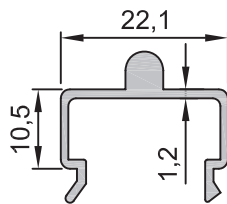

Kanat
1,360 kg/m

No : 1770

Orta Kayıt
1,120 kg/m

No : 1793

Alt Ray
0,235 kg/m

No : 1767

Yan ve Üst Ray
0,230 kg/m

Uyarı: Profil ağırlıklarımız teorik olup; teslim anındaki tartımız geçerlidir.