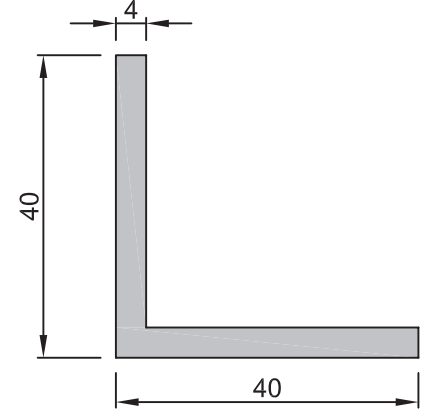

Yalıtımsız Sürme Serisi

No : 1768

K. Tuba Bağlantı
0,540 kg/m

No : 1769

K. Tuba Dik Bağlantı
0,350 kg/m

No : 1409

Tuba Bağlantı
0,830 kg/m

Kullanılan profiller	Kesim ölçüsü
1759	67,7 mm
1758	27,6 mm

Kullanılan profiller	Kesim ölçüsü
1807	28,0 mm

No : 1856

B. Tuba Bağlantı
0,995 kg/m

Kullanılan profiller	Kesim ölçüsü
1796	95,6 mm
1806	118,9 mm

No : 1857

B. Tuba Bağlantı
1,060 kg/m

Kullanılan profiller	Kesim ölçüsü
1794	41,0 mm

No : 4180

b. Tuba Dik Bağlantı
0,800 kg/m

Kullanılan profiller	Kesim ölçüsü
1770	41,0 mm

Uyarı: Profil ağırlıklarımız teorik olup; teslim anındaki tartımız geçerlidir.

TUBA SERİSİ
SİSTEM DETAYLARI
SYSTEM DETAILS