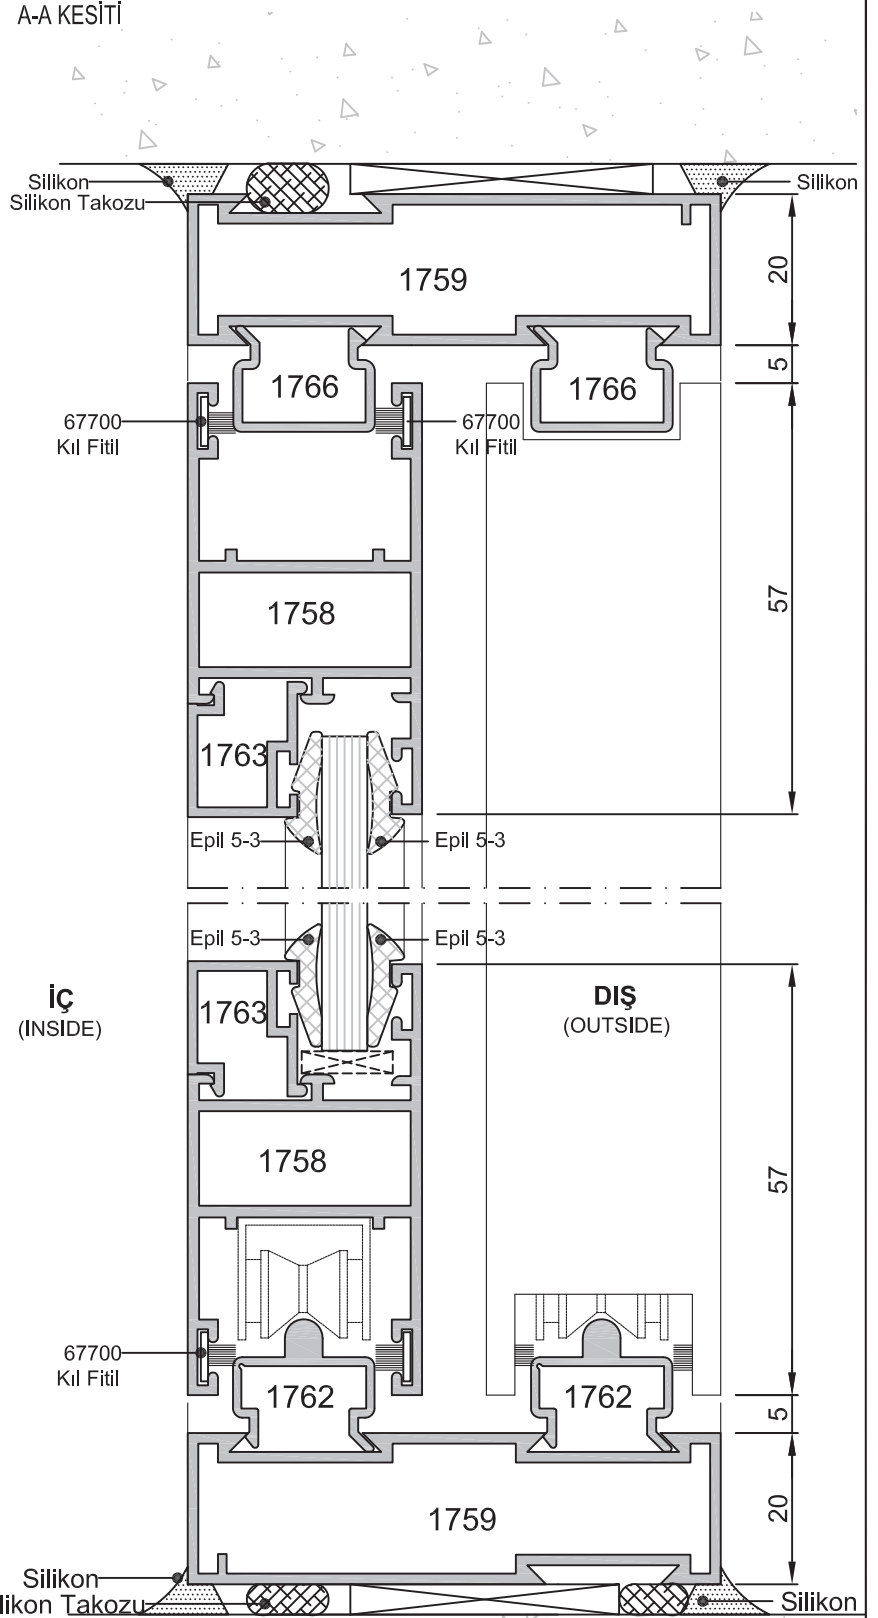

- Detaylar
- Details

Yalıtımsız Sürme Serisi

Küçük Tuba Sürme Serisi

A-A KESİTİ

Detay
Detail 4

Detay
Detail 5