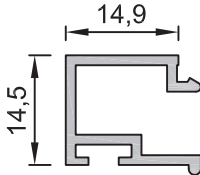

No : 1763

Tek Cam Çıtası
0,220 kg/m