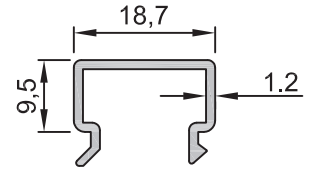

No : 1766

Yan ve Üst Ray
0,160 kg/m