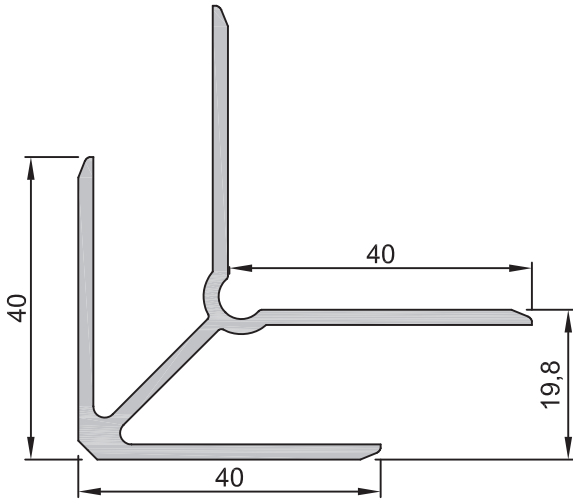

Yalıtımsız Sürme Serisi

No : 1768

K. Tuba Bağlantı
0,540 kg/m

No : 1769

K. Tuba Dik Bağlantı
0,350 kg/m

No : 1409

Tuba Bağlantı
0,830 kg/m

Kullanılan profiller	Kesim ölçüsü
1759	67,7 mm
1758	27,6 mm

Kullanılan profiller	Kesim ölçüsü
1807	28,0 mm

No : 1856

B. Tuba Bağlantı
0,995 kg/m

Kullanılan profiller	Kesim ölçüsü
1796	95,6 mm
1806	118,9 mm

No : 1857

B. Tuba Bağlantı
1,060 kg/m

Kullanılan profiller	Kesim ölçüsü
1794	41,0 mm

No : 4180

b. Tuba Dik Bağlantı
0,800 kg/m

Kullanılan profiller	Kesim ölçüsü
1770	41,0 mm

Uyarı: Profil ağırlıklarımız teorik olup; teslim anındaki tartımız geçerlidir.

TUBA SERİSİ
SİSTEM DETAYLARI
SYSTEM DETAILS