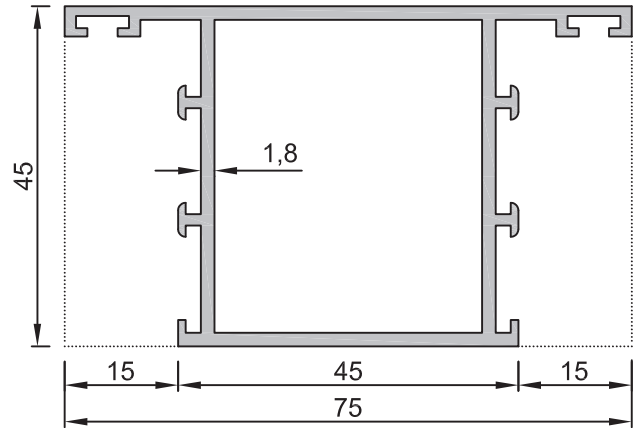

- Profiller
- Profiles

Yalıtımsız Sürme Serisi

Büyük Tuba Sürme Serisi

No : 1796

Kasa
1,540 kg/m

No : 1806

B. Tuba Sineklikli Kasa
1,810 kg/m

No : 1794

Kanat
1,360 kg/m

No : 1770

Orta Kayıt
1,120 kg/m

No : 1793

Alt Ray
0,235 kg/m

No : 1767

Yan ve Üst Ray
0,230 kg/m

Uyarı: Profil ağırlıklarımız teorik olup; teslim anındaki tartımız geçerlidir.