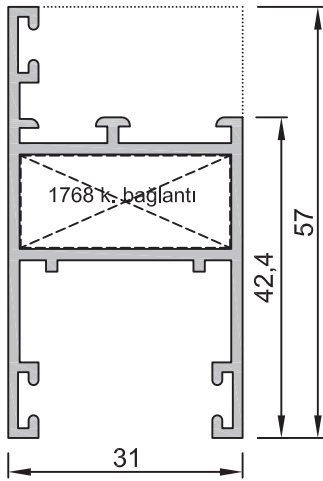

Kasa
0,705 kg/m

No : 1808

K. Tuba Sineklikli Kasa
1,100 kg/m

No : 1758

Kanat
0,760 kg/m

No : 1807

Orta Kayıt
0,590 kg/m

No : 1761

Kullanılan profiller	Kesim ölçüsü
1807	28,0 mm

No : 1856

B. Tuba Bağlantı
0,995 kg/m

Kullanılan profiller	Kesim ölçüsü
1796	95,6 mm
1806	118,9 mm

No : 1857

B. Tuba Bağlantı
1,060 kg/m

Kullanılan profiller	Kesim ölçüsü
1794	41,0 mm

No : 4180

b. Tuba Dik Bağlantı
0,800 kg/m

Kullanılan profiller	Kesim ölçüsü
1770	41,0 mm

Uyarı: Profil ağırlıklarımız teorik olup; teslim anındaki tartımız geçerlidir.

TUBA SERİSİ
SİSTEM DETAYLARI
SYSTEM DETAILS