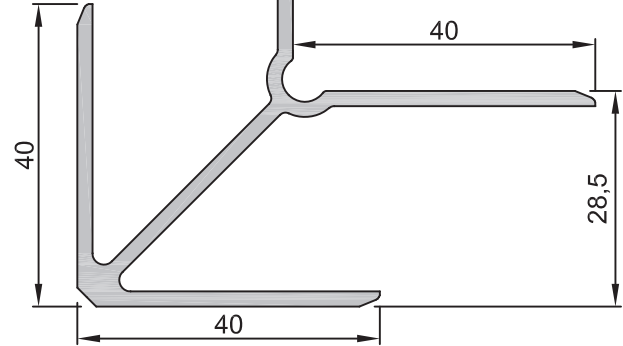

Yalıtımsız Sürme Serisi

No : 1768

K. Tuba Bağlantı
0,540 kg/m

No : 1769

K. Tuba Dik Bağlantı
0,350 kg/m

No : 1409

Tuba Bağlantı
0,830 kg/m

Kullanılan profiller	Kesim ölçüsü
1759	67,7 mm
1758	27,6 mm

Kullanılan profiller	Kesim ölçüsü
1807	28,0 mm

No : 1856

B. Tuba Bağlantı
0,995 kg/m

Kullanılan profiller	Kesim ölçüsü
1796	95,6 mm
1806	118,9 mm

No : 1857

B. Tuba Bağlantı
1,060 kg/m

Kullanılan profiller	Kesim ölçüsü
1794	41,0 mm

No : 4180

b. Tuba Dik Bağlantı
0,800 kg/m

Kullanılan profiller	Kesim ölçüsü
1770	41,0 mm

Uyarı: Profil ağırlıklarımız teorik olup; teslim anındaki tartımız geçerlidir.

TUBA SERİSİ
SİSTEM DETAYLARI
SYSTEM DETAILS