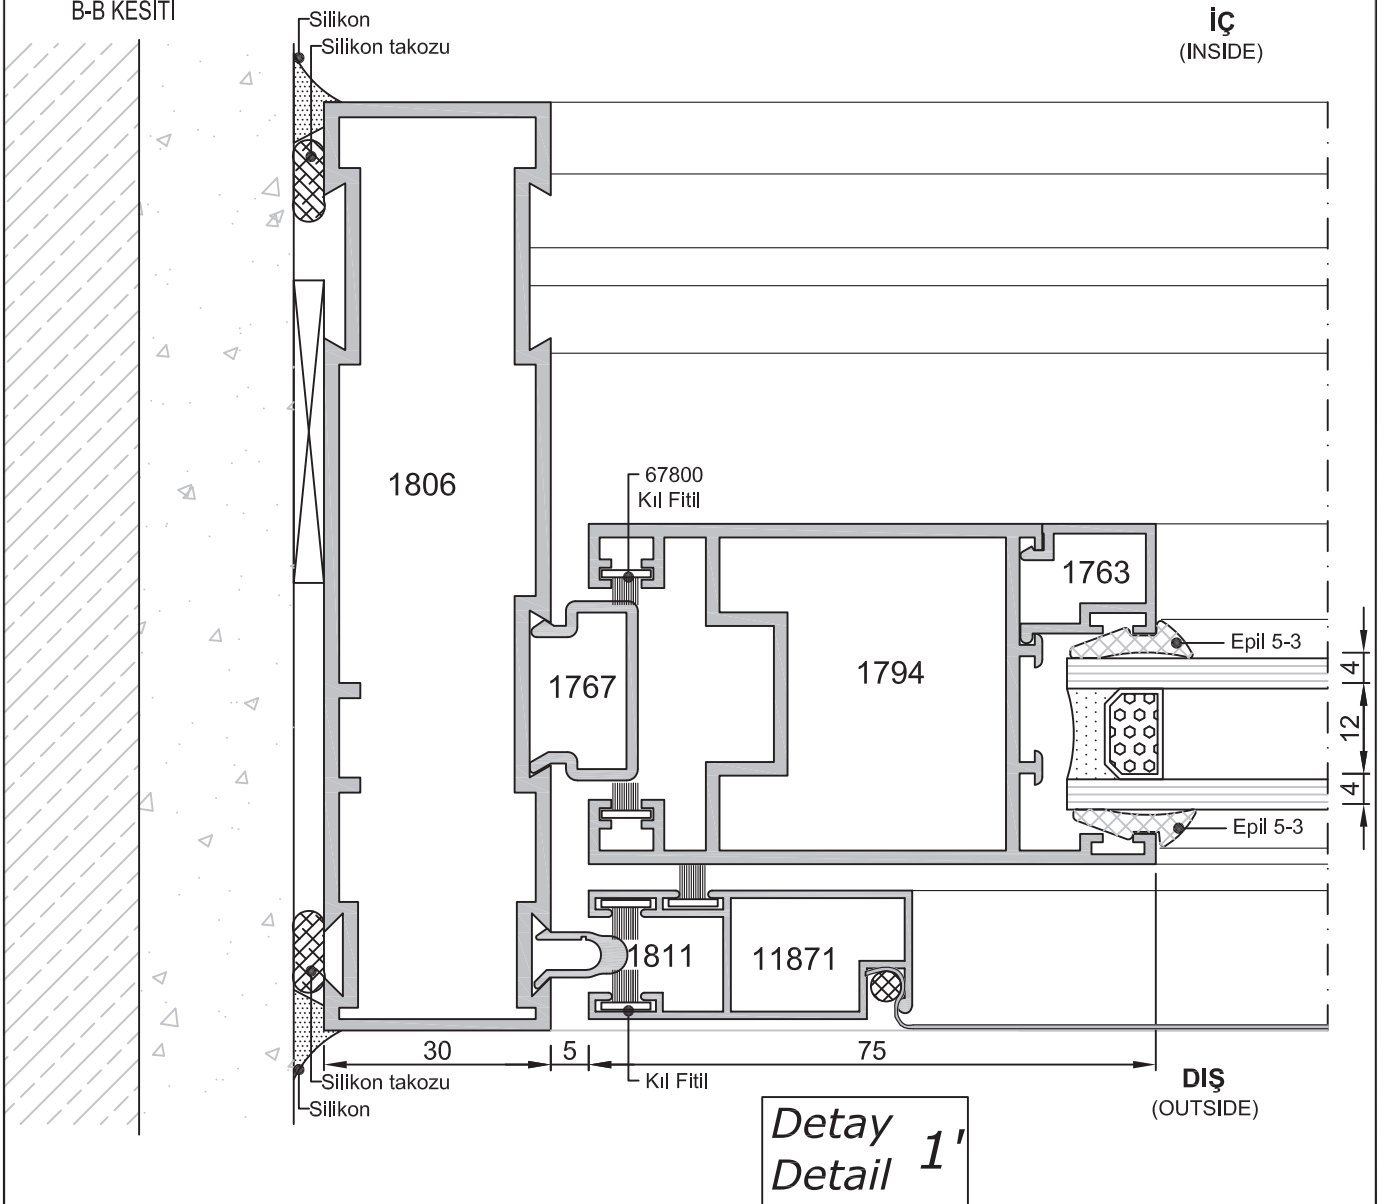

- Detaylar
- Details

Yalıtımsız Sürme Serisi

Büyük Tuba Sürme Serisi