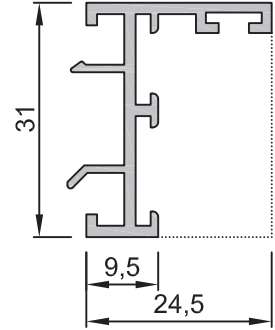

Kasa
0,705 kg/m

No : 1808

K. Tuba Sineklikli Kasa
1,100 kg/m

No : 1758

Kanat
0,760 kg/m

No : 1807

Orta Kayıt
0,590 kg/m

No : 1761

Kullanılan profiller	Kesim ölçüsü
1807	28,0 mm

No : 1856

B. Tuba Bağlantı
0,995 kg/m

Kullanılan profiller	Kesim ölçüsü
1796	95,6 mm
1806	118,9 mm

No : 1857

B. Tuba Bağlantı
1,060 kg/m

Kullanılan profiller	Kesim ölçüsü
1794	41,0 mm

No : 4180

b. Tuba Dik Bağlantı
0,800 kg/m

Kullanılan profiller	Kesim ölçüsü
1770	41,0 mm

Uyarı: Profil ağırlıklarımız teorik olup; teslim anındaki tartımız geçerlidir.

TUBA SERİSİ
SİSTEM DETAYLARI
SYSTEM DETAILS