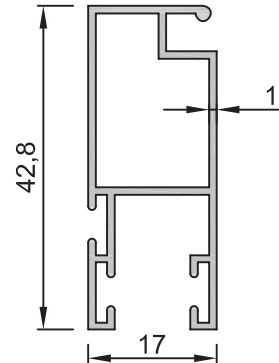

No : 1811
Sineklik Rayı
0,100 kg/m

No : 1795
Tek Cam Çıtası
0,270 kg/m

No : 1763
Isı Cam Çıtası
0,220 kg/m

Tuba Sineklik Profilleri

No : 1809
Sineklik Kanadı
0,730 kg/m

No : 1810
Sineklik Çıtası
0,190 kg/m

Yalıtımsız Sürme Serisi

No : 1768

K. Tuba Bağlantı
0,540 kg/m

No : 1769

K. Tuba Dik Bağlantı
0,350 kg/m

No : 1409

Tuba Bağlantı
0,830 kg/m

Kullanılan profiller	Kesim ölçüsü
1759	67,7 mm
1758	27,6 mm

Kullanılan profiller	Kesim ölçüsü
1807	28,0 mm

No : 1856

B. Tuba Bağlantı
0,995 kg/m

Kullanılan profiller	Kesim ölçüsü
1796	95,6 mm
1806	118,9 mm

No : 1857

B. Tuba Bağlantı
1,060 kg/m

Kullanılan profiller	Kesim ölçüsü
1794	41,0 mm

No : 4180

b. Tuba Dik Bağlantı
0,800 kg/m

Kullanılan profiller	Kesim ölçüsü
1770	41,0 mm

Uyarı: Profil ağırlıklarımız teorik olup; teslim anındaki tartımız geçerlidir.

TUBA SERİSİ
SİSTEM DETAYLARI
SYSTEM DETAILS