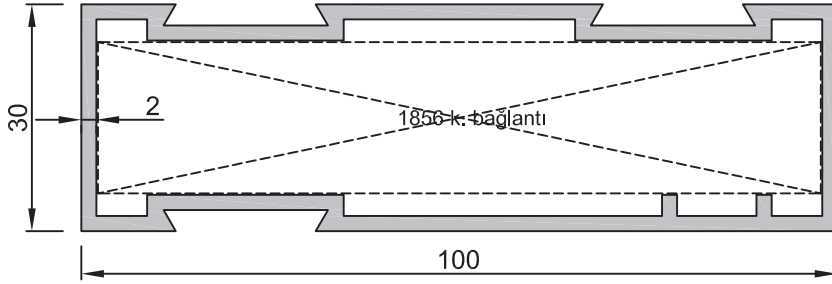

- Profiller
- Profiles

Yalıtımsız Sürme Serisi

Büyük Tuba Sürme Serisi

No : 1796

Kasa
1,540 kg/m