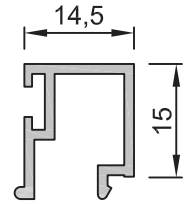

Kanat
1,360 kg/m

No : 1770

Orta Kayıt
1,120 kg/m

No : 1793

Alt Ray
0,235 kg/m

No : 1767

Yan ve Üst Ray
0,230 kg/m

Uyarı: Profil ağırlıklarımız teorik olup; teslim anındaki tartımız geçerlidir.

- Profiller
- Profiles

Yalıtımsız Sürme Serisi

Büyük Tuba Sürme Serisi

No : 1799
Kenet Adaptörü
0,440 kg/m

No : 1798
Sabit Kasa Adaptörü
0,460 kg/m

No : 1800
Orta Kenet
0,310 kg/m

No : 1792*
Kasa Kapağı
0,370 kg/m

No : 1811
Sineklik Rayı
0,100 kg/m

No : 1795
Tek Cam Çıtası
0,270 kg/m

No : 1763
Isı Cam Çıtası
0,220 kg/m

Tuba Sineklik Profilleri

No : 1809
Sineklik Kanadı
0,730 kg/m

No : 1810
Sineklik Çıtası
0,190 kg/m

Kullanılan profiller	Kesim ölçüsü
1807	28,0 mm

No : 1856

B. Tuba Bağlantı
0,995 kg/m

Kullanılan profiller	Kesim ölçüsü
1796	95,6 mm
1806	118,9 mm

No : 1857

B. Tuba Bağlantı
1,060 kg/m

Kullanılan profiller	Kesim ölçüsü
1794	41,0 mm