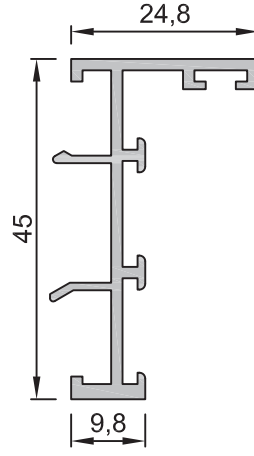

No : 1798
Sabit Kasa Adaptörü
0,460 kg/m